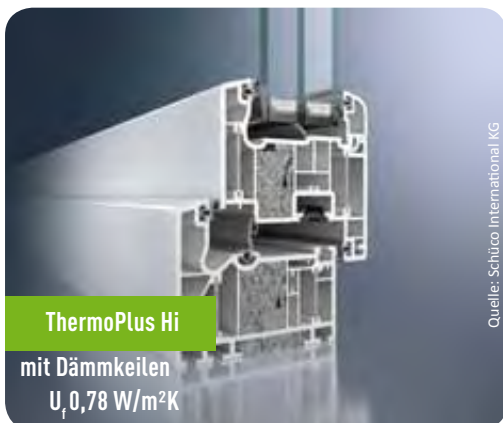

Schüco ThermoPlus: 7-Kammer-Fensterprofile – für deutlich weniger Energie

Revolutionäre Fenstertechnik mit XXL-Ausblick

Schüco ThermoPlus steht für exklusive Wohnräume: mit extragroßer Fensterfläche sowie höchster Dämm-Effizienz. Mit einer XXL-Fensterfläche gegenüber Standardfenstern, eröffnen Sie den Horizont auf ein enormes Einsparpotential: Optionale Dämmkeile, kombiniert mit einer Falzeinlage, heben Ihre Ersparnis bis auf Passivhaus-Niveau.

Wirtschaftlicher Wohnkomfort – wie auf Maß geschneidert

Schüco ThermoPlus vereint Ökonomie, Widerstandsfähigkeit und innovativen Umweltschutz: Die stahlfreie Rahmenkonstruktion der neuesten Generation ermöglicht umfassendes Recycling. In der elegant-modernen Flügelvariante Classic begeistert Schüco ThermoPlus durch noblen Wohnkomfort – ob in Weiß, farbig oder in Holzoptik. Ausstattbar mit zusätzlichen Extras – für Ihre individuellen Ansprüche ans Leben.