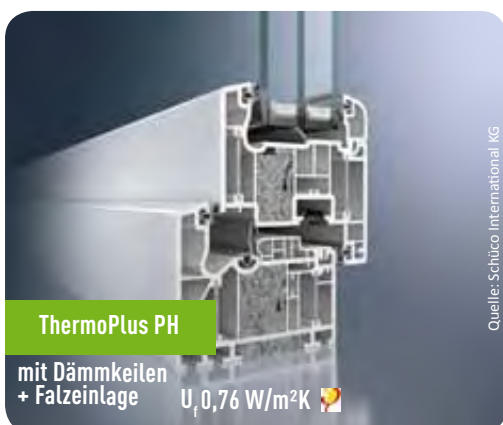

Schüco ThermoPlus: 7-Kammer-Fensterprofile – für deutlich weniger Energie

Revolutionäre Fenstertechnik mit XXL-Ausblick

Schüco ThermoPlus steht für exklusive Wohnräume: mit extragroßer Fensterfläche sowie höchster Dämm-Effizienz. Mit einer XXL-Fensterfläche gegenüber Standardfenstern, eröffnen Sie den Horizont auf ein enormes Einsparpotential: Optionale Dämmkeile, kombiniert mit einer Falzeinlage, heben Ihre Ersparnis bis auf Passivhaus-Niveau.

Wirtschaftlicher Wohnkomfort – wie auf Maß geschneidert

Schüco ThermoPlus vereint Ökonomie, Widerstandsfähigkeit und innovativen Umweltschutz: Die stahlfreie Rahmenkonstruktion der neuesten Generation ermöglicht umfassendes Recycling. In der elegant-modernen Flügelvariante Classic begeistert Schüco ThermoPlus durch noblen Wohnkomfort – ob in Weiß, farbig oder in Holzoptik. Ausstattbar mit zusätzlichen Extras – für Ihre individuellen Ansprüche ans Leben.