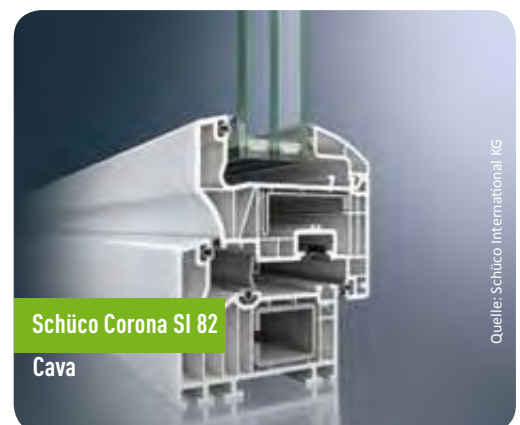

Schüco Corona SI 82: 6-Kammer-Fensterprofile

– für bis zu 29 % weniger Energie

Wohlfühl-Fenster für Sie, Ihre Familie und die Umwelt

Schüco Corona SI 82 verbindet hervorragende Wärmedämm-Eigenschaften mit langlebiger Technik. Damit sich Ihre Wünsche von einer lichtdurchfluteten Wohnatmosphäre, hohem Schall- und Witterungsschutz und positiver Energiebilanz erfüllen – gerade im Neubau.

Schüco Corona SI 82 erhalten Sie in Weiß und anderen Farbtönen oder Holzdekoren. In Kunststoff und von schlanker Ansichtsbreite lässt sich das Fensterelement mit 2-fach oder 3-fach Verglasung ausstatten. Zur Wahl stehen 3 Flügel-Profile: Classic, Rondo oder Cava.

Kontur-Varianten:

für Fenster, die zu Ihrem Haus passen

- **Rondo: elegantes Soft-Edge-Design mit hohem Komfort**
  Abgerundete Formen vereinfachen die Reinigung und verschlanken die Linie.
- **Classic: zeitlos & klar – schenkt extra viel Licht**
  Schnörkellos in der Gestaltung, viel Glasanteil – für modernes Wohnen.
- **Cava: Raffinesse pur für attraktive Akzente**
  Elegantes Design, dank der visuellen Trennung von Flügel und Rahmen.